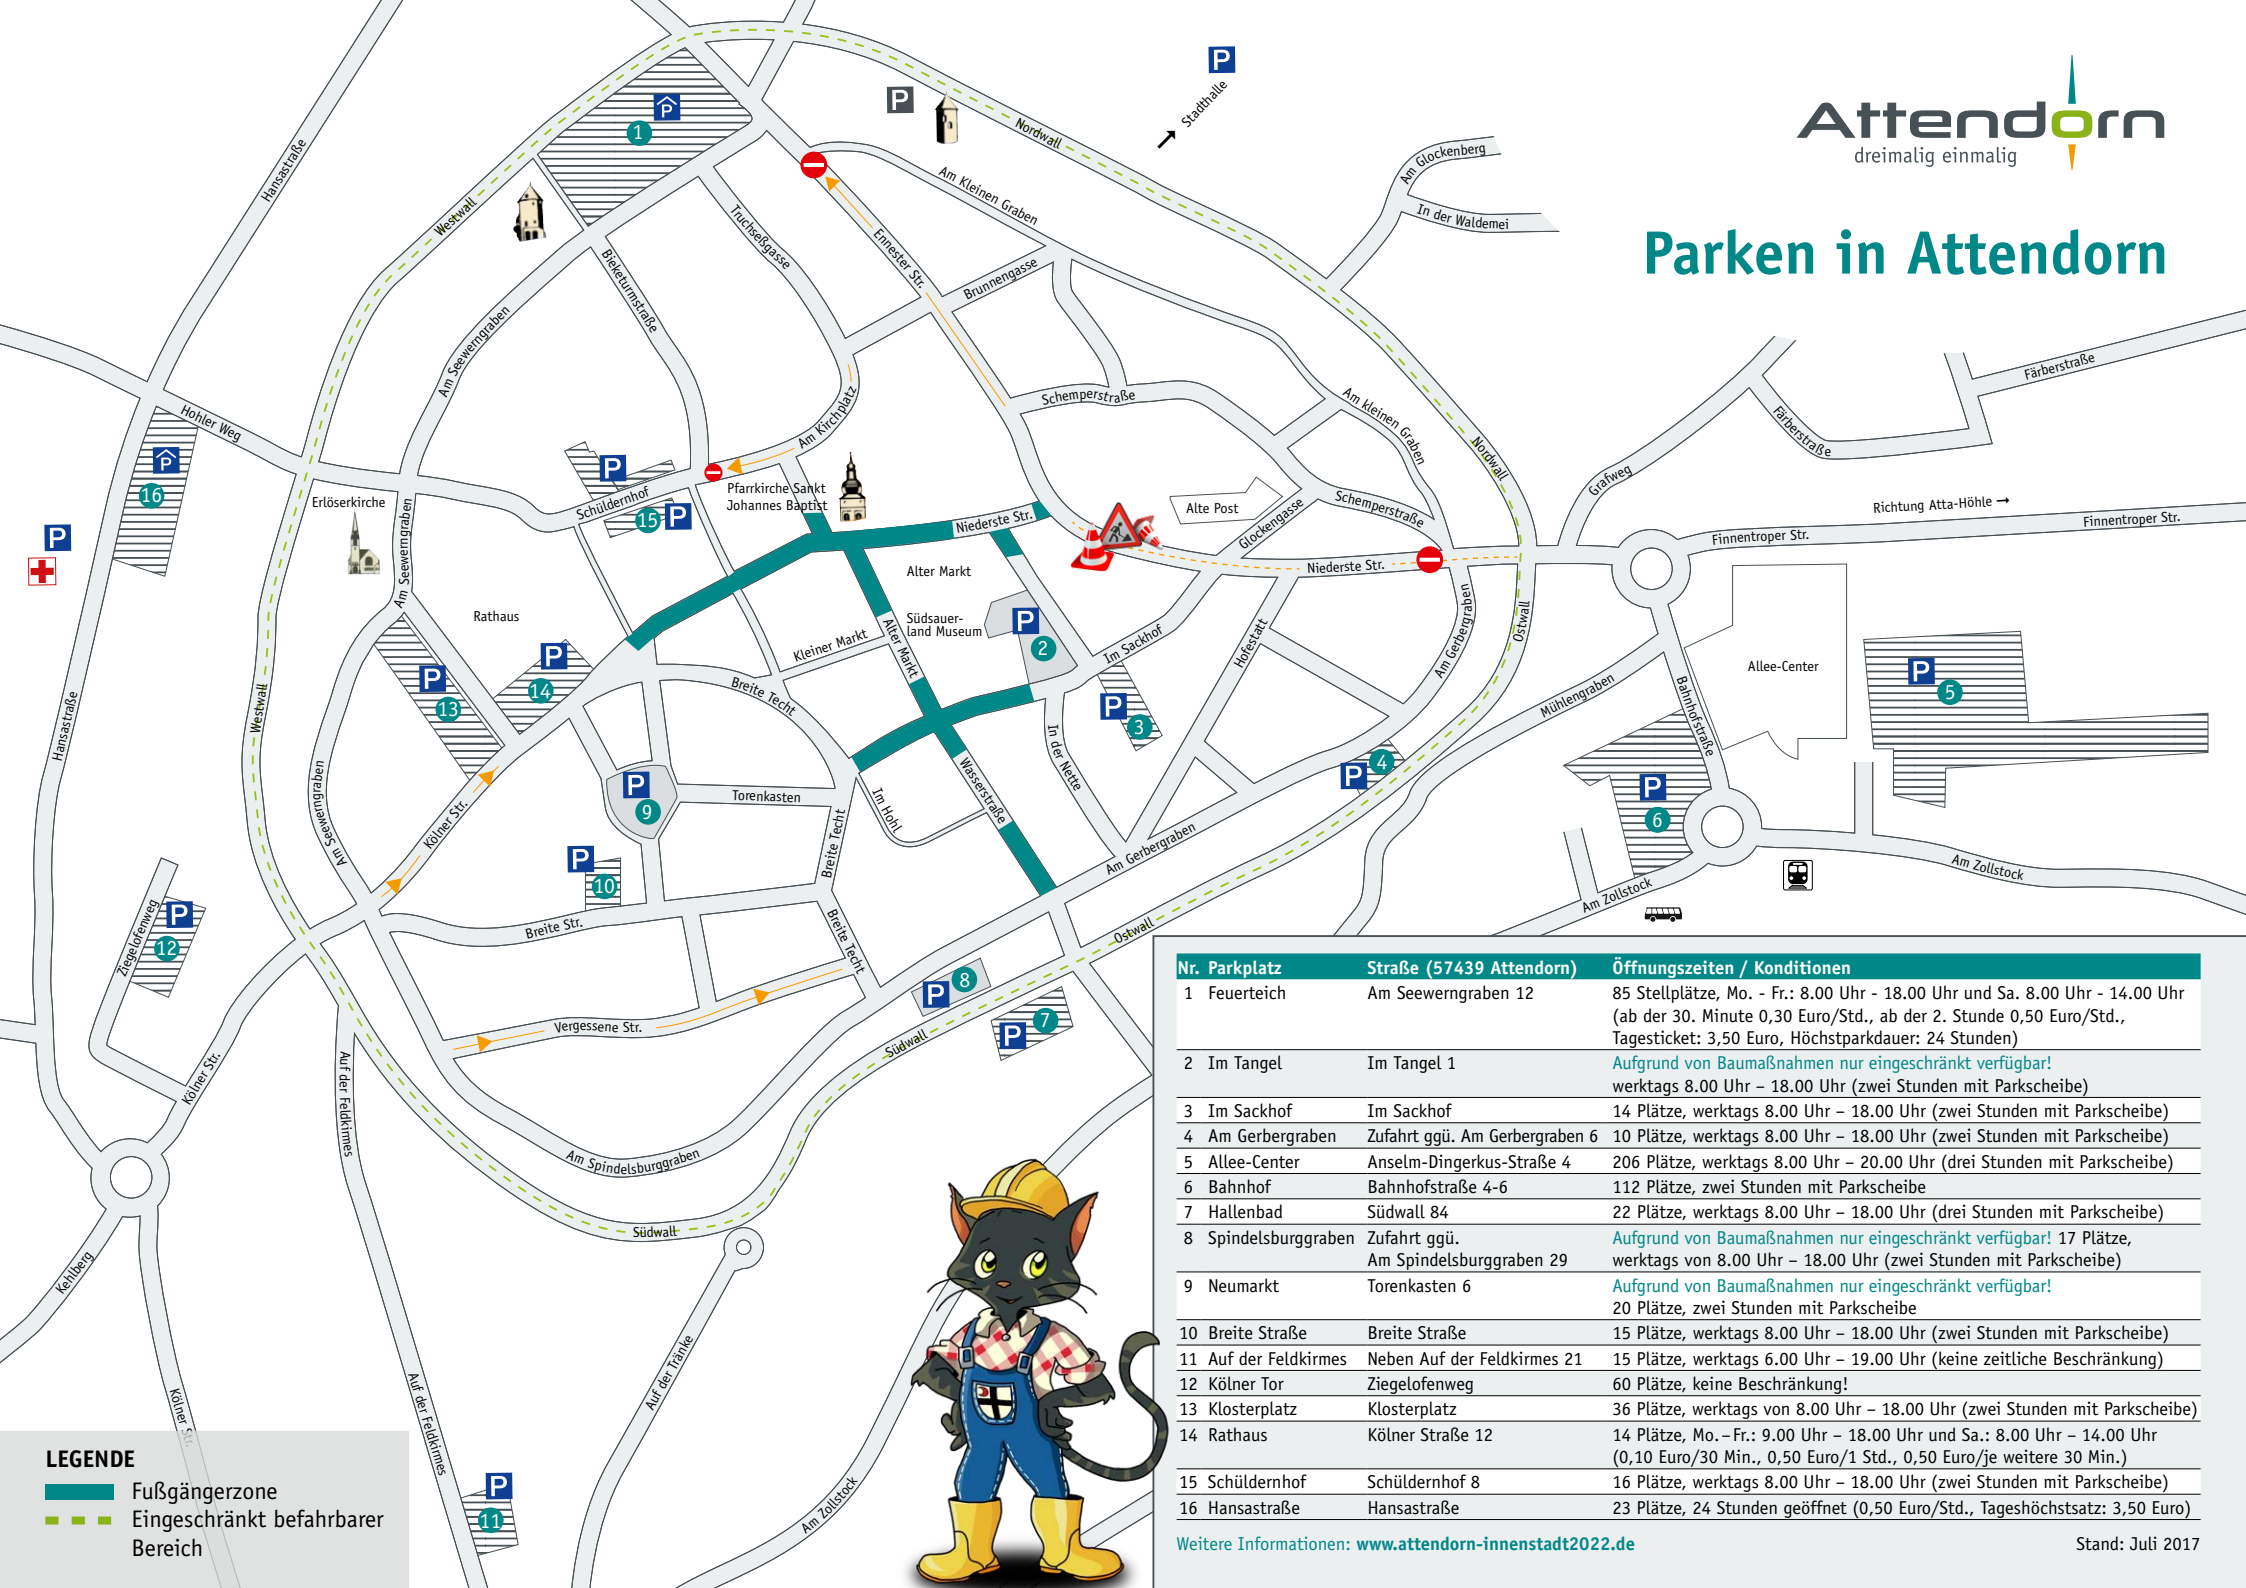

# Parken in Attendorn

**LEGENDE**  
 Fußgängerzone  
 Eingeschränkt befahrbarer Bereich

Nr. Parkplatz	Straße (57439 Attendorn)	Öffnungszeiten / Konditionen
1	Feuerteich Am Seewerngraben 12	85 Stellplätze, Mo. - Fr.: 8.00 Uhr - 18.00 Uhr und Sa. 8.00 Uhr - 14.00 Uhr (ab der 30. Minute 0,30 Euro/Std., ab der 2. Stunde 0,50 Euro/Std., Tagesticket: 3,50 Euro, Höchstparkdauer: 24 Stunden)
2	Im Tangel Im Tangel 1	<b>Aufgrund von Baumaßnahmen nur eingeschränkt verfügbar!</b> werktags 8.00 Uhr - 18.00 Uhr (zwei Stunden mit Parkscheibe)
3	Im Sackhof Im Sackhof	14 Plätze, werktags 8.00 Uhr - 18.00 Uhr (zwei Stunden mit Parkscheibe)
4	Am Gerbergraben Zufahrt ggü. Am Gerbergraben 6	10 Plätze, werktags 8.00 Uhr - 18.00 Uhr (zwei Stunden mit Parkscheibe)
5	Allee-Center Anselm-Dingerkus-Straße 4	206 Plätze, werktags 8.00 Uhr - 20.00 Uhr (drei Stunden mit Parkscheibe)
6	Bahnhof Bahnhofstraße 4-6	112 Plätze, zwei Stunden mit Parkscheibe
7	Hallenbad Südwall 84	22 Plätze, werktags 8.00 Uhr - 18.00 Uhr (drei Stunden mit Parkscheibe)
8	Spindelsburggraben Zufahrt ggü. Am Spindelsburggraben 29	<b>Aufgrund von Baumaßnahmen nur eingeschränkt verfügbar!</b> 17 Plätze, werktags von 8.00 Uhr - 18.00 Uhr (zwei Stunden mit Parkscheibe)
9	Neumarkt Torenkasten 6	<b>Aufgrund von Baumaßnahmen nur eingeschränkt verfügbar!</b> 20 Plätze, zwei Stunden mit Parkscheibe
10	Breite Straße Breite Straße	15 Plätze, werktags 8.00 Uhr - 18.00 Uhr (zwei Stunden mit Parkscheibe)
11	Auf der Feldkirmes Neben Auf der Feldkirmes 21	15 Plätze, werktags 6.00 Uhr - 19.00 Uhr (keine zeitliche Beschränkung)
12	Kölner Tor Ziegelofenweg	60 Plätze, keine Beschränkung!
13	Klosterplatz Klosterplatz	36 Plätze, werktags von 8.00 Uhr - 18.00 Uhr (zwei Stunden mit Parkscheibe)
14	Rathaus Kölner Straße 12	14 Plätze, Mo. - Fr.: 9.00 Uhr - 18.00 Uhr und Sa.: 8.00 Uhr - 14.00 Uhr (0,10 Euro/30 Min., 0,50 Euro/1 Std., 0,50 Euro/je weitere 30 Min.)
15	Schüldernhof Schüldernhof 8	16 Plätze, werktags 8.00 Uhr - 18.00 Uhr (zwei Stunden mit Parkscheibe)
16	Hansastraße Hansastraße	23 Plätze, 24 Stunden geöffnet (0,50 Euro/Std., Tageshöchstsatz: 3,50 Euro)